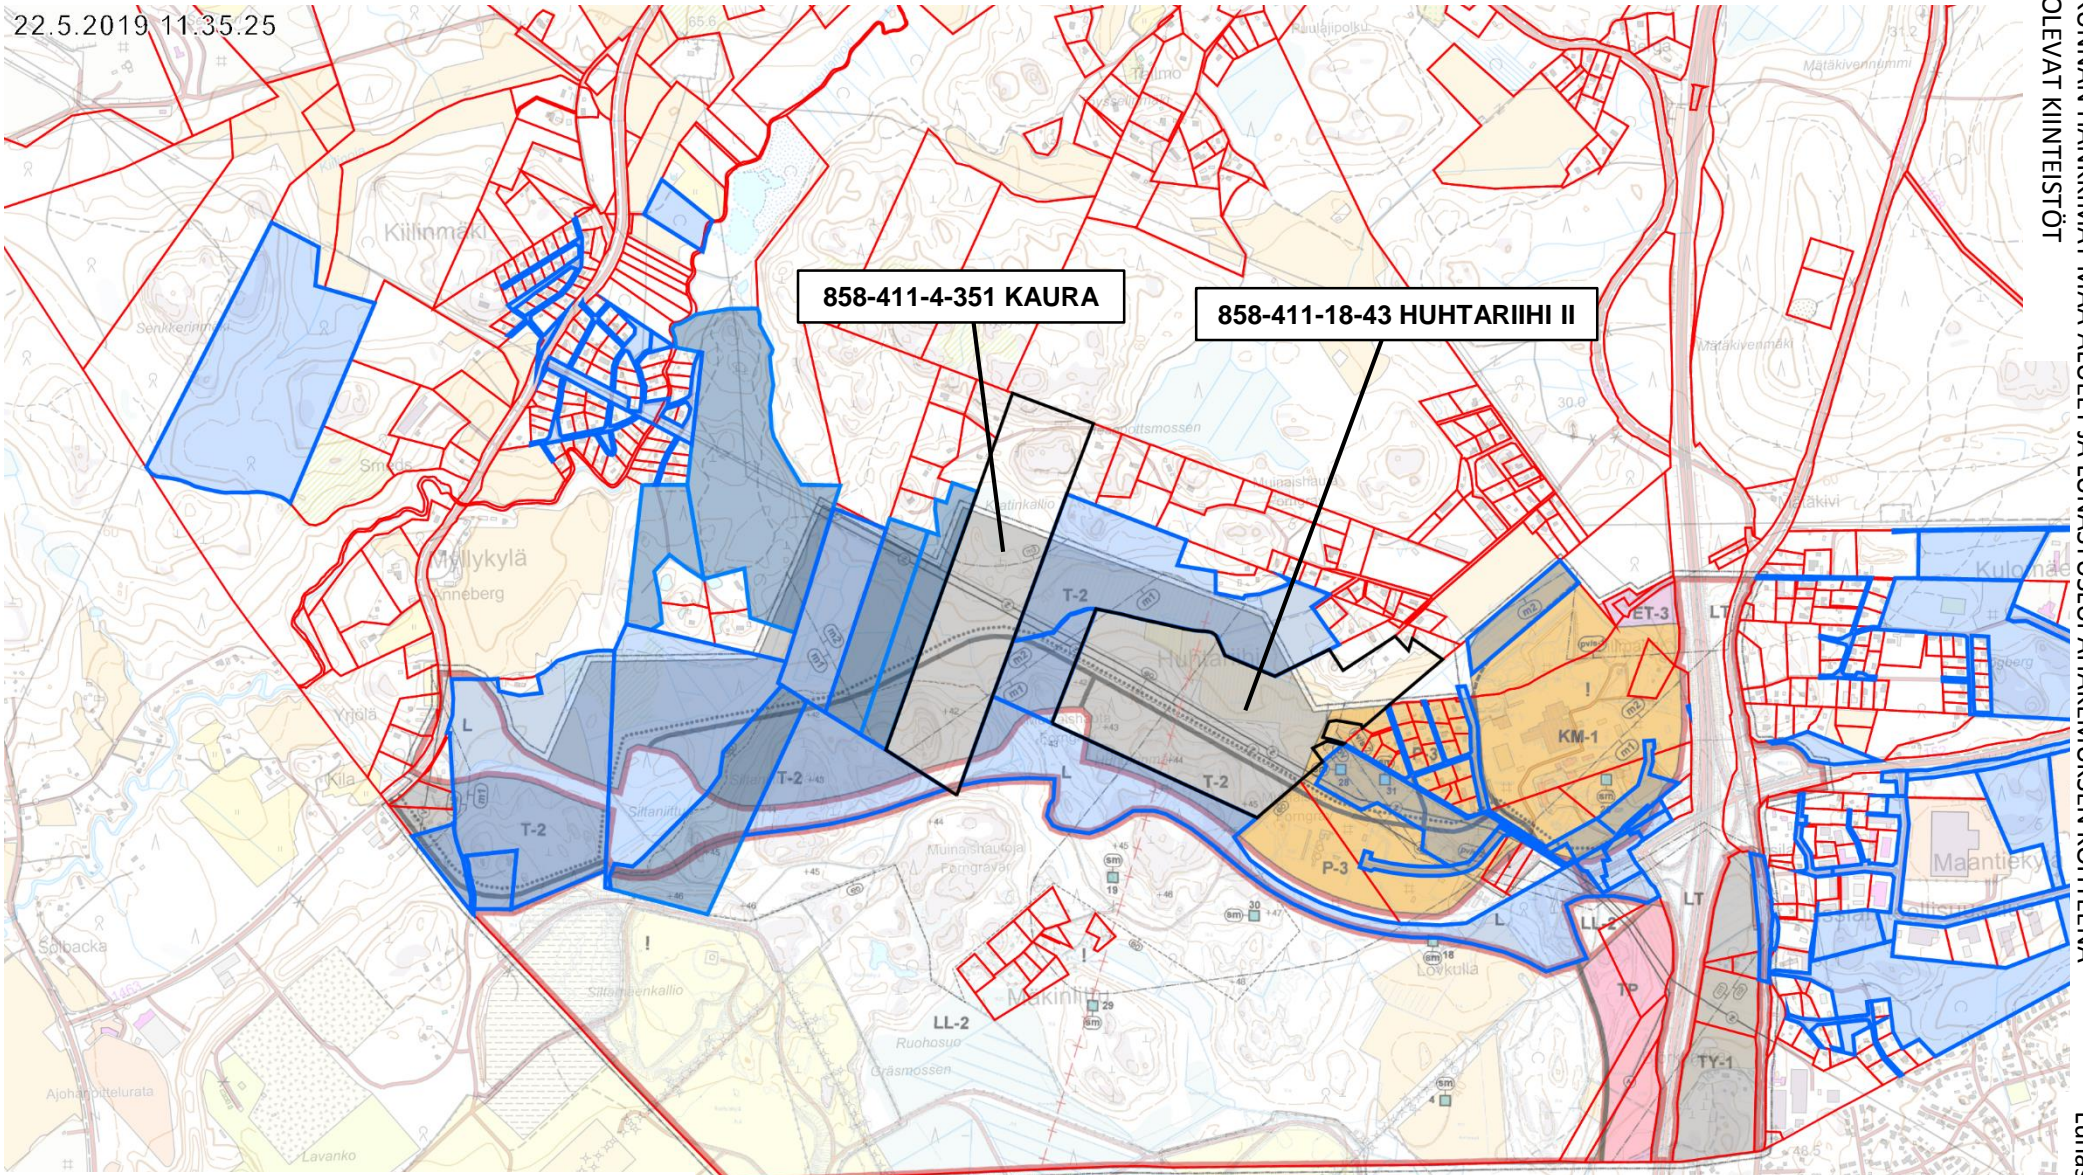

22.5.2019 11:35:25

-  Kiinteistöjaotus
-  Kunnan maanomistus
-  Tilusvaihto- ja esisopimusalueet

1 km  
1:20 000

Korkeuskäyrät (MTK), Tiestö (MTK), Maasto (MTK), Nimistö (MTK), Rakennukset (MTK), Vesistöt (MTK) ©Maanmittauslaitos FOCUS-alue (2034), Kunnan omistamat alueet ©Tuusulan kunta  
Kiinteistörekisteri ©Maanmittauslaitos ja Tuusulan kunta